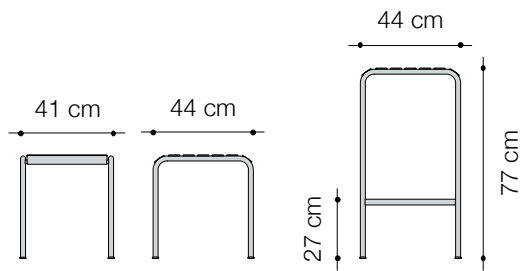

tabouret de jardin

Dimensions

Tabouret de jardin: 41 x 44 x H. 46 cm

Tabouret de bar: 41 x 44 x H. 77 cm

Données techniques

Structure: Tubes d'acier galvanisés à chaud, aux choix aussi vernie à poudre, avec pieds en aluminium ou plastique. Tabouret de jardin empilable jusqu'à 10 pièces, protection d'empilage incluse. Tabouret de bar non empilable.