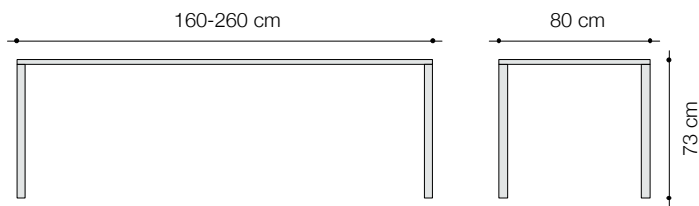

La structure de 73 centimètres de haut et de 80 centimètres de large est traitée avec un vernis afin de la protéger de l'humidité. Elle est disponible dans des dimensions allant de 160 à 260 centimètres.

×

atelier

ALINEA

table wetli 0084

Dimensions

160 x 80 x H. 73 cm / 180 x 80 x H. 73 cm / 200 x 80 x H. 73 cm / 220 x 80 x H. 73 cm /
240 x 80 x H. 73 cm / 260 x 80 x H. 73 cm

Dimensions spéciales sur demande.