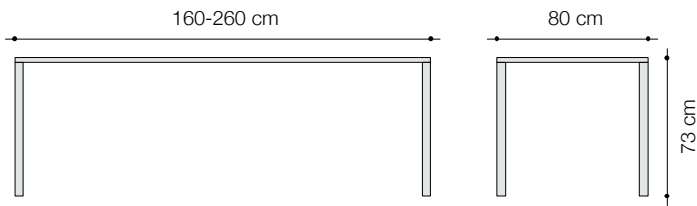

Das 73 Zentimeter hohe und 80 Zentimeter breite Gestell ist zum Schutz vor Nässe mit Lack behandelt. Es ist in unterschiedlichen Längen von 160 bis 260 Zentimeter erhältlich.

Die Wetli Kollektion lebt vom minimalen Materialeinsatz, was sich unter anderem bei den L-Profilen der Tischbeine zeigt.

atelier ALINEA

×

atelier

ALINEA

wetlitisch 0084

Größen

160 x 80 x H. 73 cm / 180 x 80 x H. 73 cm / 200 x 80 x H. 73 cm / 220 x 80 x H. 73 cm /
240 x 80 x H. 73 cm / 260 x 80 x H. 73 cm
Sondermasse auf Anfrage.

Technische Informationen

Untergestell: Stahlprofil rostschutzlackiert.
Tischplatte: Holz mit Linoleum belegt, ins Untergestell eingelegt.