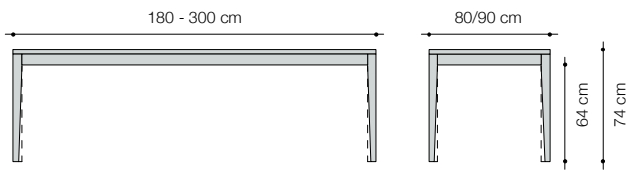

table en bois massif

Dimensions

Modèle 80: 180 x 80 x H. 74 cm / 240 x 80 x H. 74 cm / 300 x 80 x H. 74 cm

Modèle 90: 180 x 90 x H. 74 cm / 240 x 90 x H. 74 cm / 300 x 90 x H. 74 cm

Special dimensions on request.

Données techniques

Structure: Avec pieds droits ou bisautés

Bois: Noyer américain, chêne, frêne, cerisier américain, huilé ou sur demande laqué.