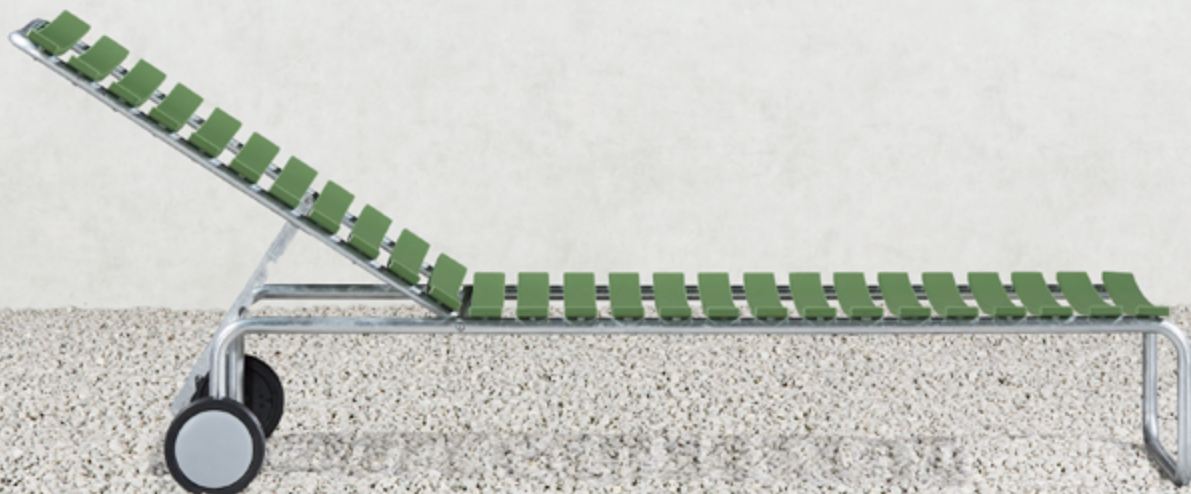

## gartenliege

Diese Liege ist ein echter Blickfang.

atelier ALINEA hat für den Entwurf die Einflüsse klassischer Modelle aus den 1920er und 1930er Jahren neu interpretiert und zeitgemäss verarbeitet.

Ein Untergestell aus feuerverzinktem Stahl mit leicht abgerundeten Kanten trägt die konkave Liegefläche aus massivem Eschenholz.

Sie ist in Natur und in neun verschiedenen Farbtönen erhältlich.

Für eine angenehme Sitz- oder Liegeposition lässt sich der obere Teil der Liege in sechs Stufen verstellen.

Dank der grossen Räder lässt sie sich im hohen Gras mühelos verschieben.

Schnörkellos und selbstbewusst, eine Zierde für jeden Garten – die sich garantiert nicht vom ersten Windstoss umwerfen lässt.