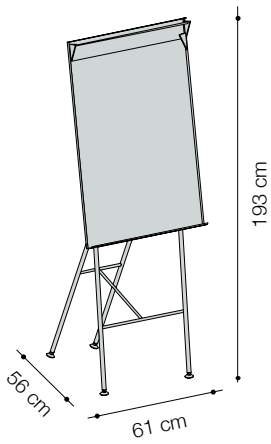

Es kann alleine stehen; lässt sich aber auch sehr gut mit Unistehpult oder Unistandardtisch kombinieren.

atelierALINEA

info@atelieralinea.ch

UNIFLIPCHART © 2020

uniflipchart

atelier
ALINEA

uniflipchart

Grösse

61 x 56 x H. 193 cm

Technische Informationen

Untergestell: Stahlrohr matt verchromt, mit Nivelliergleitern.

Display und Schreibablage: Aluminium natur eloxiert.