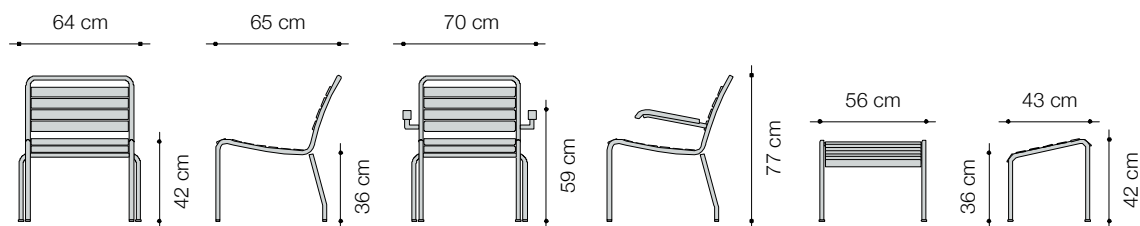

atelier
ALINEA

fauteuil de jardin lounge & tabouret

Dimensions

Modèle sans accoudoirs: 64 x 65 x H. 42/77 cm

Modèle avec accoudoirs: 70 x 65 x H. 42/59/77 cm

Tabouret de jardin: 56 x 43 x H. 36/42 cm

Données techniques