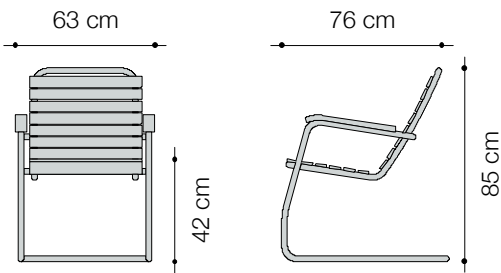

fauteuil de jardin classique

Dimensions

63 x 76 x H. 42/85 cm

Données techniques

Structure: Tubes d'acier galvanisés à chaud, oscillant, aux choix aussi vernie à poudre.

Lattes et accoudoirs: Frêne massif, nature imprégné en immersion ou laqué en couleur.