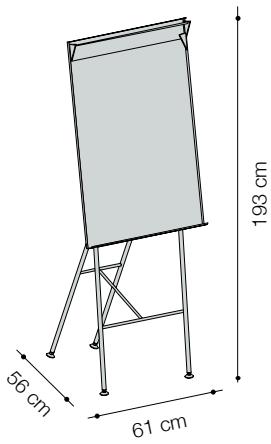

Le tableau de conférence Flipchart uni est stable, flexible et facile à manipuler. Le tableau peut être incliné ou redressé à volonté en un tour de main. Il est également équipé d'un support pour le bloc de papier, d'un dispositif de fixation pour les photos, les plans ou les affiches et d'un emplacement pour les stylos.

Il peut être placé individuellement, mais peut également être associé à un pupitre ou à une table Unistandard.

atelierALINEA

info@atelieralineia.ch

UNIFLIPCHART © 2020

flipchart Uni

atelier
ALINEA

flipchart uni

Dimensions

61 x 56 x H. 193 cm

Données techniques

Structure: Tubes d'acier chromé mat, avec pieds à niveler.

Affichage et plateau d'écriture: Aluminium anodisé naturel.