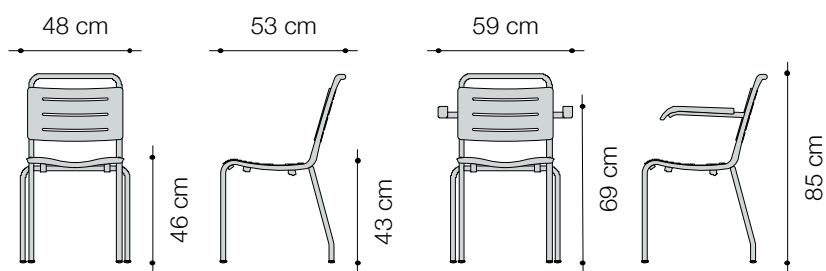

atelier
ALINEA

chaise de jardin poly

Dimensions

chaise de jardin poly sans accoudoirs: 48 x 53 x H. 43/85 cm

chaise de jardin poly avec accoudoirs: 59 x 53 x H. 43/85 cm

Données techniques

Structure: Tubes d'acier galvanisés à chaud, avec pieds en aluminium ou plastique. Chaise de jardin Poly empilable jusqu'à 8 pièces, protection d'empilage incluse.